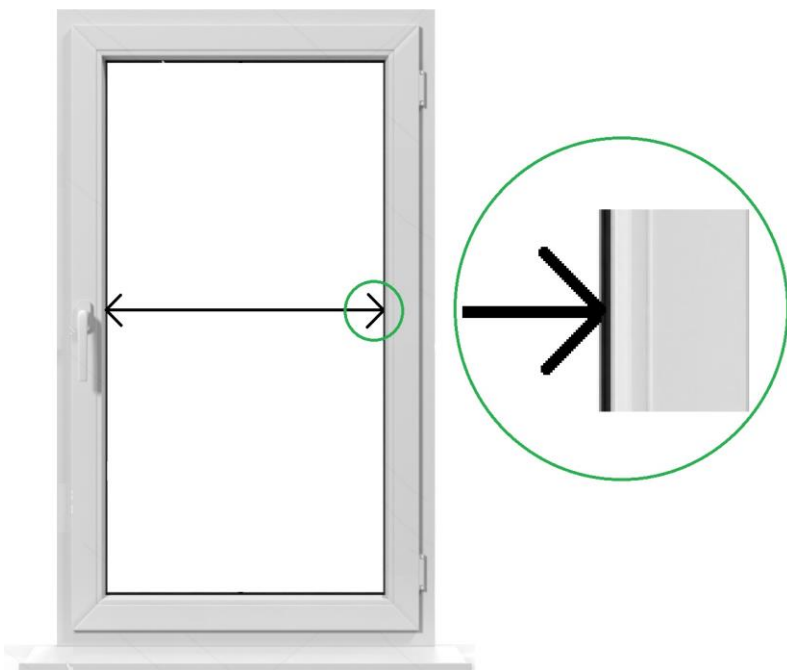

Rullo žalūziju "SCREEN" instrukcija izmēru noteikšanai (pie rāmja)

Platuma izmēru noteikšana

- Izmērat stikla platumu no līstes ārmalas līdz otras līstes ārmalai.
- Ievērojiet precizitāti līdz 1 mm.

Augstuma izmēru noteikšana

- Izmērat stikla augstumu no līstes ārmalas līdz otras līstes ārmalai.
- Ievērojiet precizitāti līdz 1 mm.

Lūdzu atzīmējiet vadības mehānisma pusi!