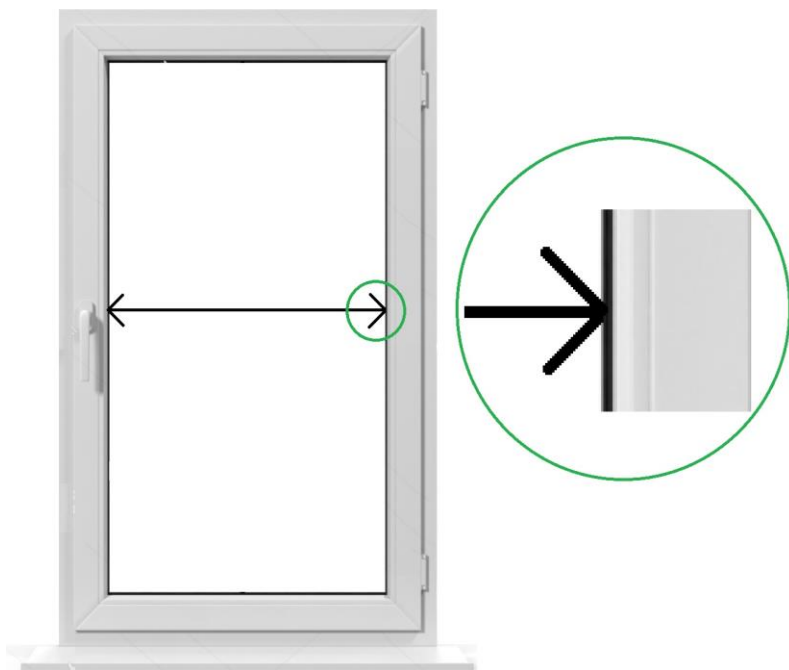

Rullo žalūziju instrukcija izmēru noteikšanai (pie rāmja)

Platuma izmēru noteikšana

- Izmērat stikla platumu no līstes ārmalas līdz otras līstes ārmalai.
- Ievērojiet precizitāti līdz 1 mm.

Augstuma izmēru noteikšana

- Izmērat stikla augstumu no līstes ārmalas līdz otras līstes ārmalai.
- Ievērojiet precizitāti līdz 1 mm.

Lūdzu atzīmējiet vadības mehānisma pusi!