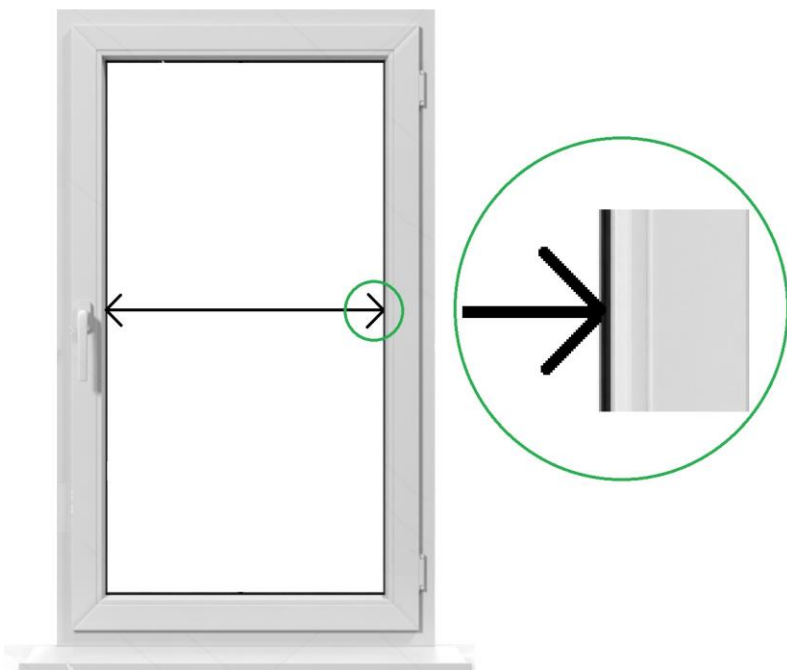

## Rullo žalūziju “Diena-Nakts” instrukcija izmēru noteikšanai (pie rāmja)

### Platuma izmēru noteikšana

- Izmērat stikla platumu no līstes ārmaslas līdz otras līstes ārmaslai.
- Ievērojiet precizitāti līdz 1 mm.

### Augstuma izmēru noteikšana

- Izmērat stikla augstumu no līstes ārmaslas līdz otras līstes ārmaslai.
- Ievērojiet precizitāti līdz 1 mm.

**Lūdzu atzīmējiet vadības mehānisma pusi!**