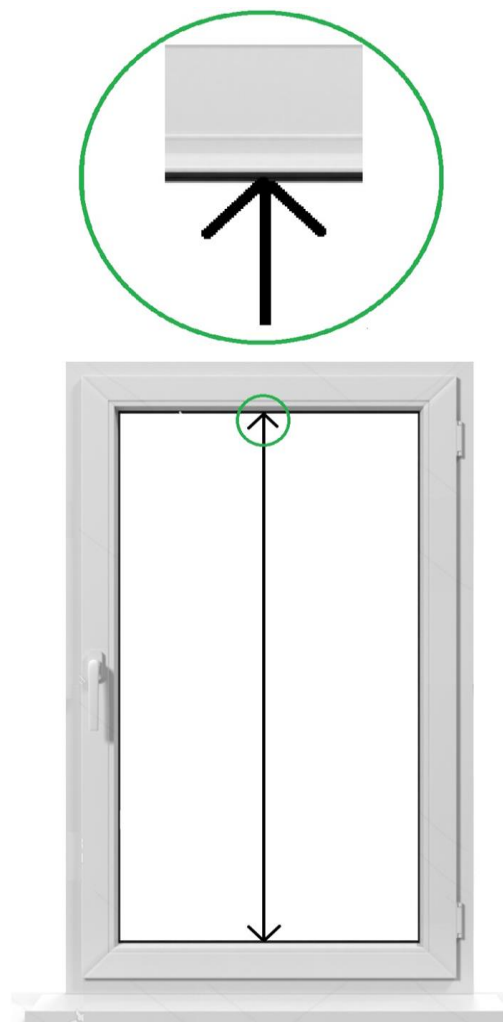

## Rullo kasešu žalūziju instrukcija izmēru noteikšanai

### Platuma izmēru noteikšana

- Izmērat stikla platumu no līstes ārmalas līdz otras līstes ārmalai.
- Izmērat stikla platumu no blīvgumijas līdz blīvgumijai.
- Ievērojiet precizitāti līdz 1 mm.

### Augstuma izmēru noteikšana

- Izmērat stikla augstumu no līstes ārmalas līdz otras līstes ārmalai.
- Izmērat stikla augstumu no blīvgumijas līdz blīvgumijai.
- Ievērojiet precizitāti līdz 1 mm.

**Lūdzu atzīmējiet vadības mehānisma pusi!**