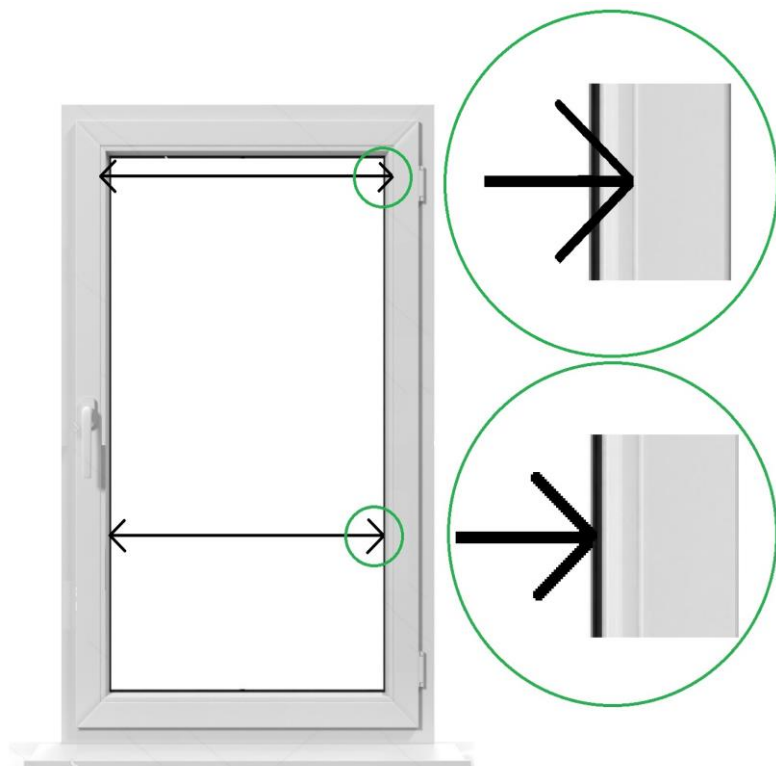

## Rullo kasešu žalūziju instrukcija izmēru noteikšanai

### Platuma izmēru noteikšana

- Izmērat stikla platumu no līstes ārmalas līdz otras līstes ārmalai.
- Izmērat stikla platumu no blīvgumijas līdz blīvgumijai.
- Ievērojiet precizitāti līdz 1 mm.

### Augstuma izmēru noteikšana

- Izmērat stikla augstumu no līstes ārmalas līdz otras līstes ārmalai.
- Izmērat stikla augstumu no blīvgumijas līdz blīvgumijai.
- Ievērojiet precizitāti līdz 1 mm.

**Lūdzu atzīmējiet vadības mehānisma pusi!**