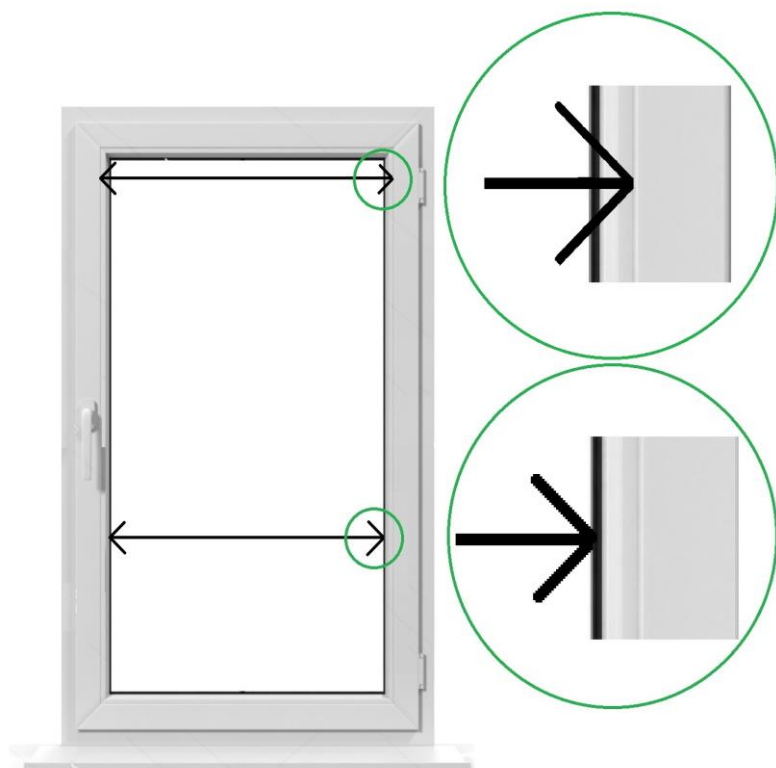

Rullo kasešu žalūziju “Diena-Nakts” instrukcija izmēru noteikšanai

Platuma izmēru noteikšana

- Izmērat stikla platumu no līstes ārmalas līdz otras līstes ārmalai.
- Izmērat stikla platumu no blīvgumijas līdz blīvgumijai.
- Ievērojiet precizitāti līdz 1 mm.

Augstuma izmēru noteikšana

- Izmērat stikla augstumu no līstes ārmalas līdz otras līstes ārmalai.
- Izmērat stikla augstumu no blīvgumijas līdz blīvgumijai.
- Ievērojiet precizitāti līdz 1 mm.

Lūdzu atzīmējiet vadības mehānisma pusi!