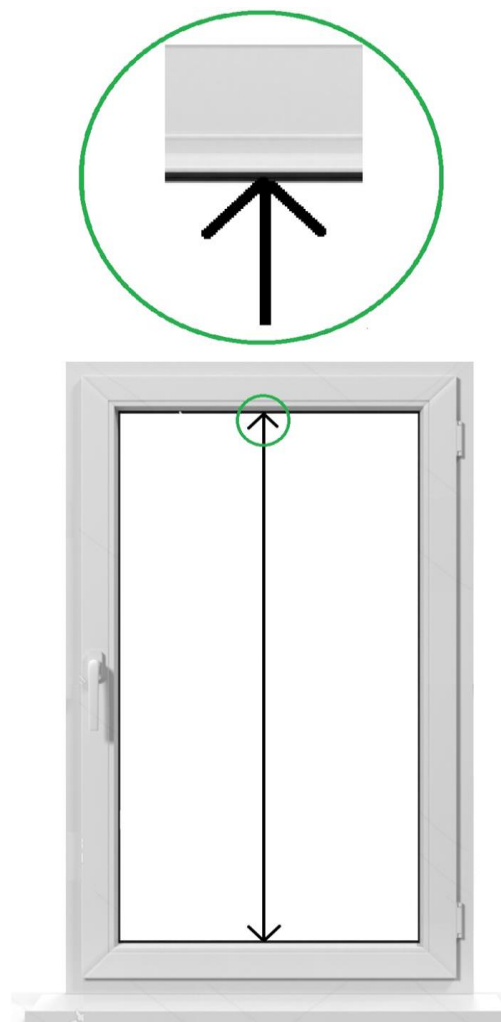

Rullo kasešu žalūziju “Diena-Nakts” instrukcija izmēru noteikšanai

Platuma izmēru noteikšana

- Izmērat stikla platumu no līstes ārmalas līdz otras līstes ārmalai.
- Izmērat stikla platumu no blīvgumijas līdz blīvgumijai.
- Ievērojiet precizitāti līdz 1 mm.

Augstuma izmēru noteikšana

- Izmērat stikla augstumu no līstes ārmalas līdz otras līstes ārmalai.
- Izmērat stikla augstumu no blīvgumijas līdz blīvgumijai.
- Ievērojiet precizitāti līdz 1 mm.

Lūdzu atzīmējiet vadības mehānisma pusi!