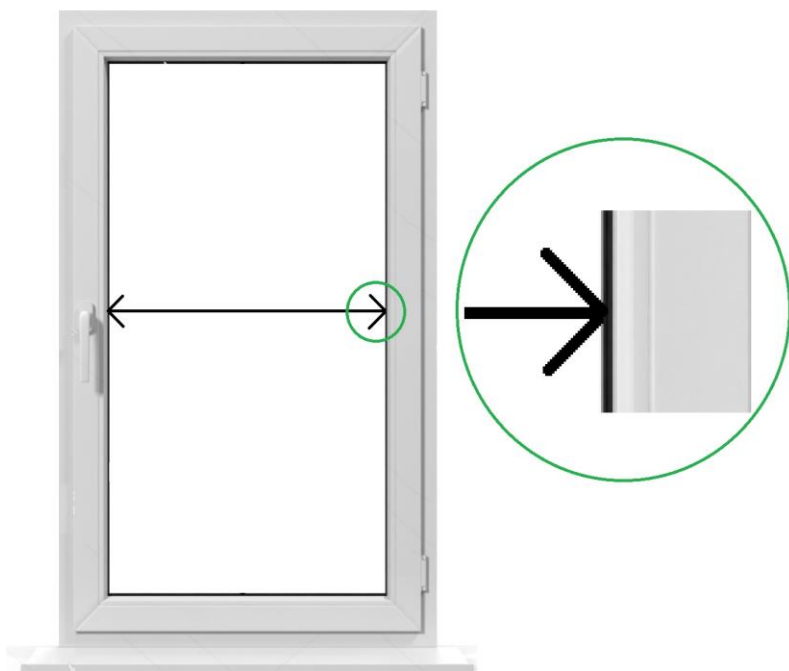

Plisētu žalūziju instrukcija izmēru noteikšanai

Platuma izmēru noteikšana

- Veiciet stikla platuma mērījumu starp blīvgumijām.
- Stikla izmēru noņemšanā ievērojiet precizitāti līdz 1 mm.

Augstuma izmēru noteikšana

- Veiciet stikla augstuma mērījumu starp blīvgumijām.
- Stikla izmēru noņemšanā ievērojiet precizitāti līdz 1 mm.