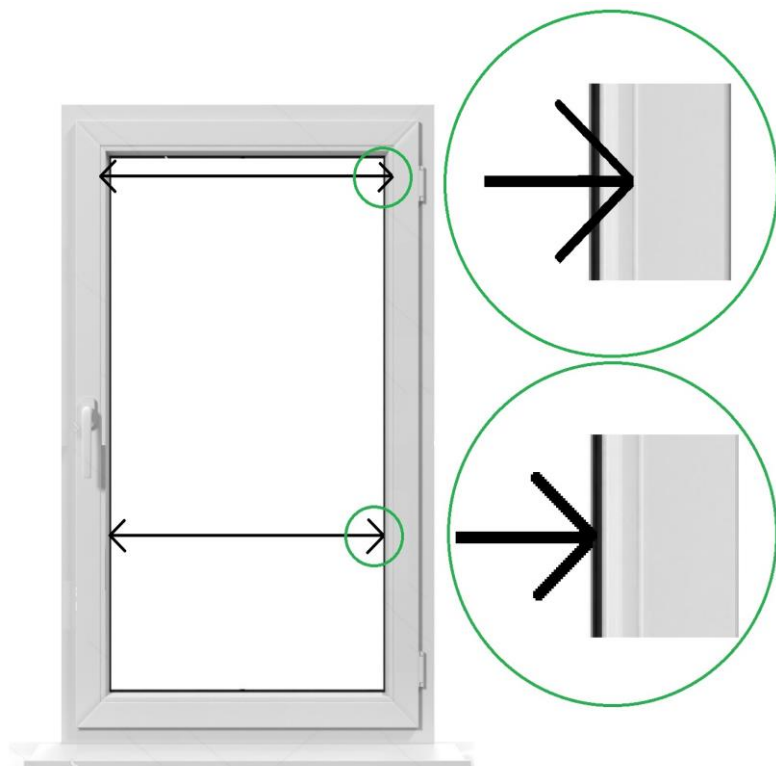

## Koka žalūzijas instrukcija izmēru noteikšanai (pie rāmja)

### Platuma izmēru noteikšana

- Izmērat stikla platumu no līstes ārmalas līdz otras līstes ārmalai.
- Izmērat stikla platumu no blīvgumijas līdz blīvgumijai.
- Ievērojiet precizitāti līdz 1 mm.

### Augstuma izmēru noteikšana

- Izmērat stikla augstumu no līstes ārmalas līdz otras līstes ārmalai.
- Izmērat stikla augstumu no blīvgumijas līdz blīvgumijai.
- Ievērojiet precizitāti līdz 1 mm.

**Lūdzu atzīmējiet vadības mehānisma pusi!**