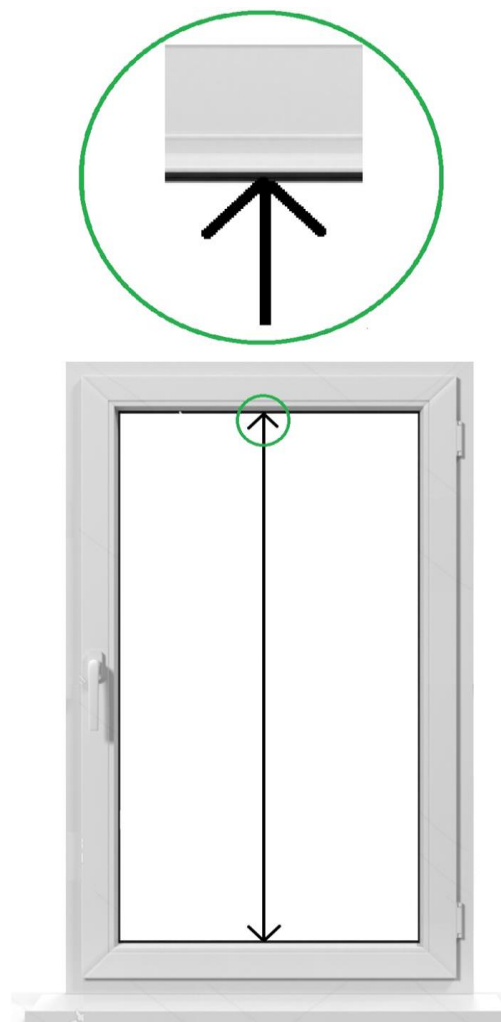

## Koka žalūzijas instrukcija izmēru noteikšanai (pie rāmja)

### Platuma izmēru noteikšana

- Izmērat stikla platumu no līstes ārmalas līdz otras līstes ārmalai.
- Izmērat stikla platumu no blīvgumijas līdz blīvgumijai.
- Ievērojiet precizitāti līdz 1 mm.

### Augstuma izmēru noteikšana

- Izmērat stikla augstumu no līstes ārmalas līdz otras līstes ārmalai.
- Izmērat stikla augstumu no blīvgumijas līdz blīvgumijai.
- Ievērojiet precizitāti līdz 1 mm.

**Lūdzu atzīmējiet vadības mehānisma pusi!**