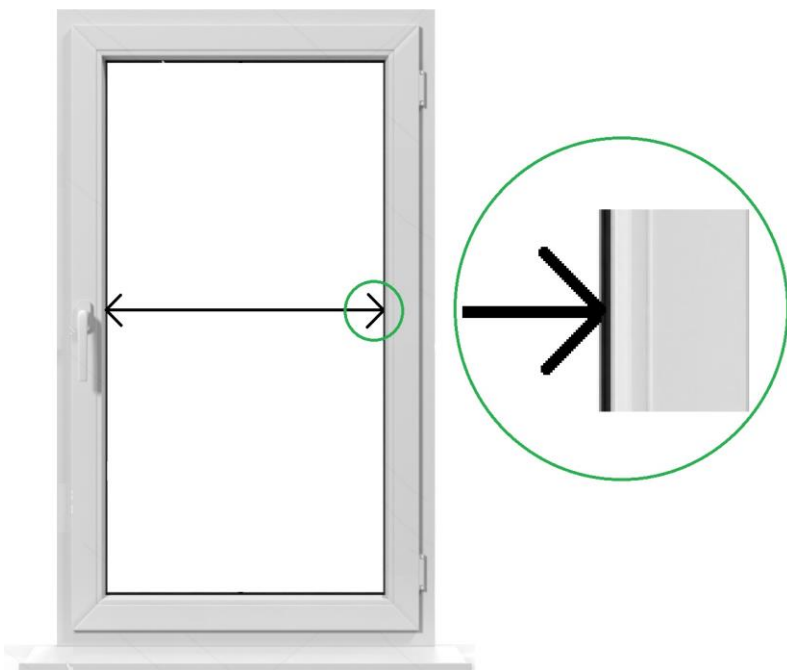

Foto žalūziju instrukcija izmēru noteikšanai (pie rāmja)

Platuma izmēru noteikšana

- Izmērat stikla platumu no līstes ārmalas līdz otras līstes ārmalai.
- Ievērojiet precizitāti līdz 1 mm.

Augstuma izmēru noteikšana

- Izmērat stikla augstumu no līstes ārmalas līdz otras līstes ārmalai.
- Ievērojiet precizitāti līdz 1 mm.

Lūdzu atzīmējiet vadības mehānisma pusi!