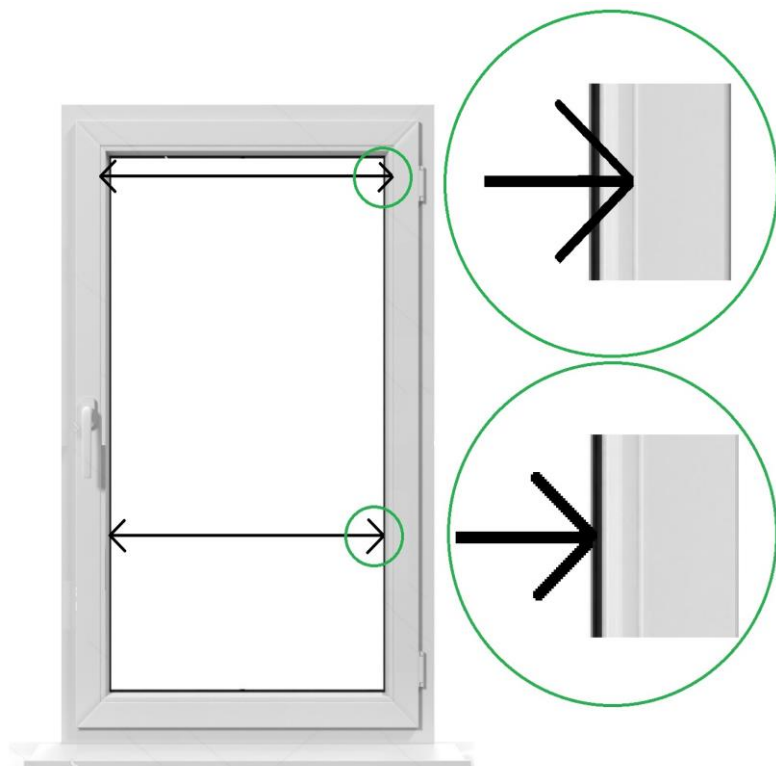

## Alumīnija horizontālo žalūziju "Classic" instrukcija izmēru noteikšanai (pie rāmja)

### Platuma izmēru noteikšana

- Izmērat stikla platumu no līstes ārmalas līdz otras līstes ārmalai.
- Izmērat stikla platumu no blīvgumijas līdz blīvgumijai.
- Ievērojiet precizitāti līdz 1 mm.

### Augstuma izmēru noteikšana

- Izmērat stikla augstumu no līstes ārmalas līdz otras līstes ārmalai.
- Izmērat stikla augstumu no blīvgumijas līdz blīvgumijai.
- Ievērojiet precizitāti līdz 1 mm.

**Lūdzu atzīmējiet vadības mehānisma pusi!**