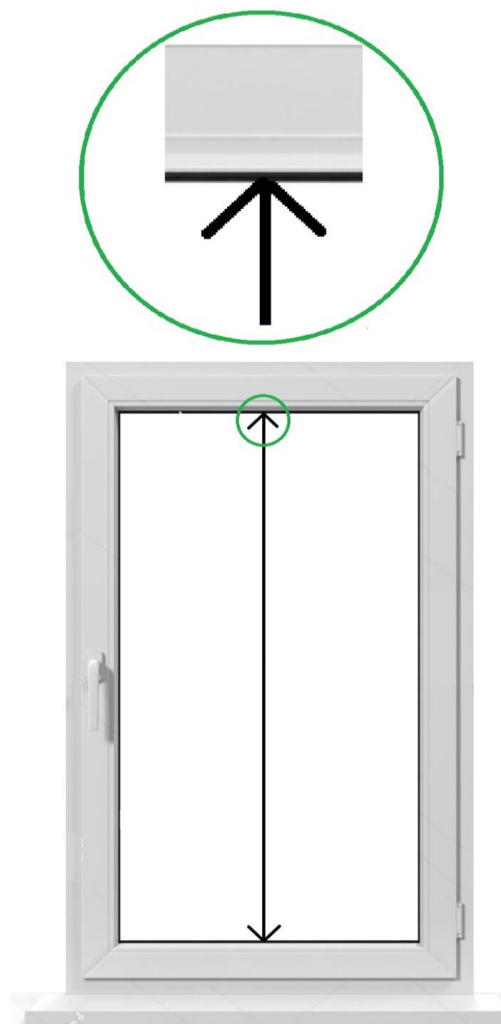

## Alumīnija horizontālo žalūziju "Classic" instrukcija izmēru noteikšanai (pie rāmja)

### Platuma izmēru noteikšana

- Izmērat stikla platumu no līstes ārmalas līdz otras līstes ārmalai.
- Izmērat stikla platumu no blīvgumijas līdz blīvgumijai.
- Ievērojiet precizitāti līdz 1 mm.

### Augstuma izmēru noteikšana

- Izmērat stikla augstumu no līstes ārmalas līdz otras līstes ārmalai.
- Izmērat stikla augstumu no blīvgumijas līdz blīvgumijai.
- Ievērojiet precizitāti līdz 1 mm.

**Lūdzu atzīmējiet vadības mehānisma pusi!**