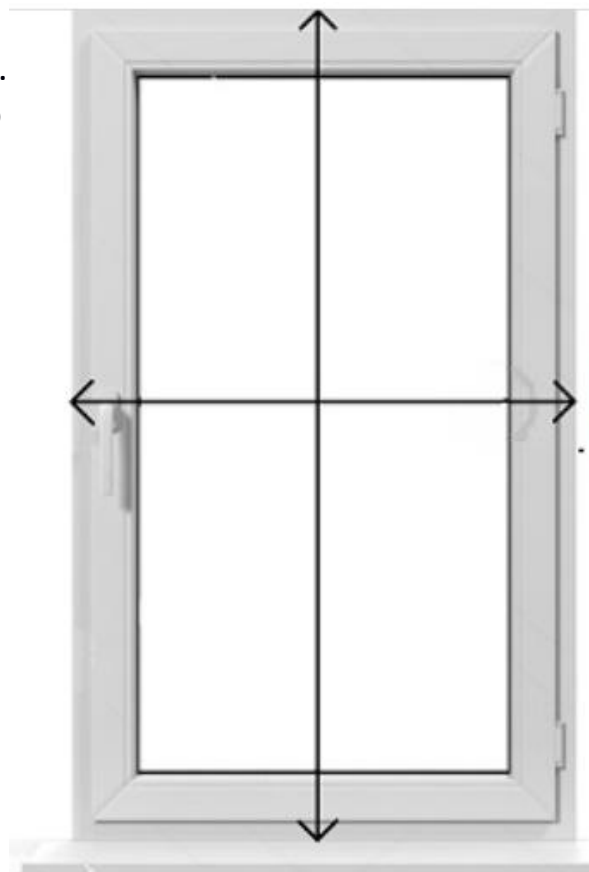

Инструкция по снятию замеров для рулонных жалюзи SCREEN (в проем)

Замер ширины

- Измерьте ширину оконного проема.
- Замер производится с точностью до 1мм.

Замер высоты

- Измерьте высоту оконного проема от верха до подоконника.
- Замер производится с точностью до 1мм.